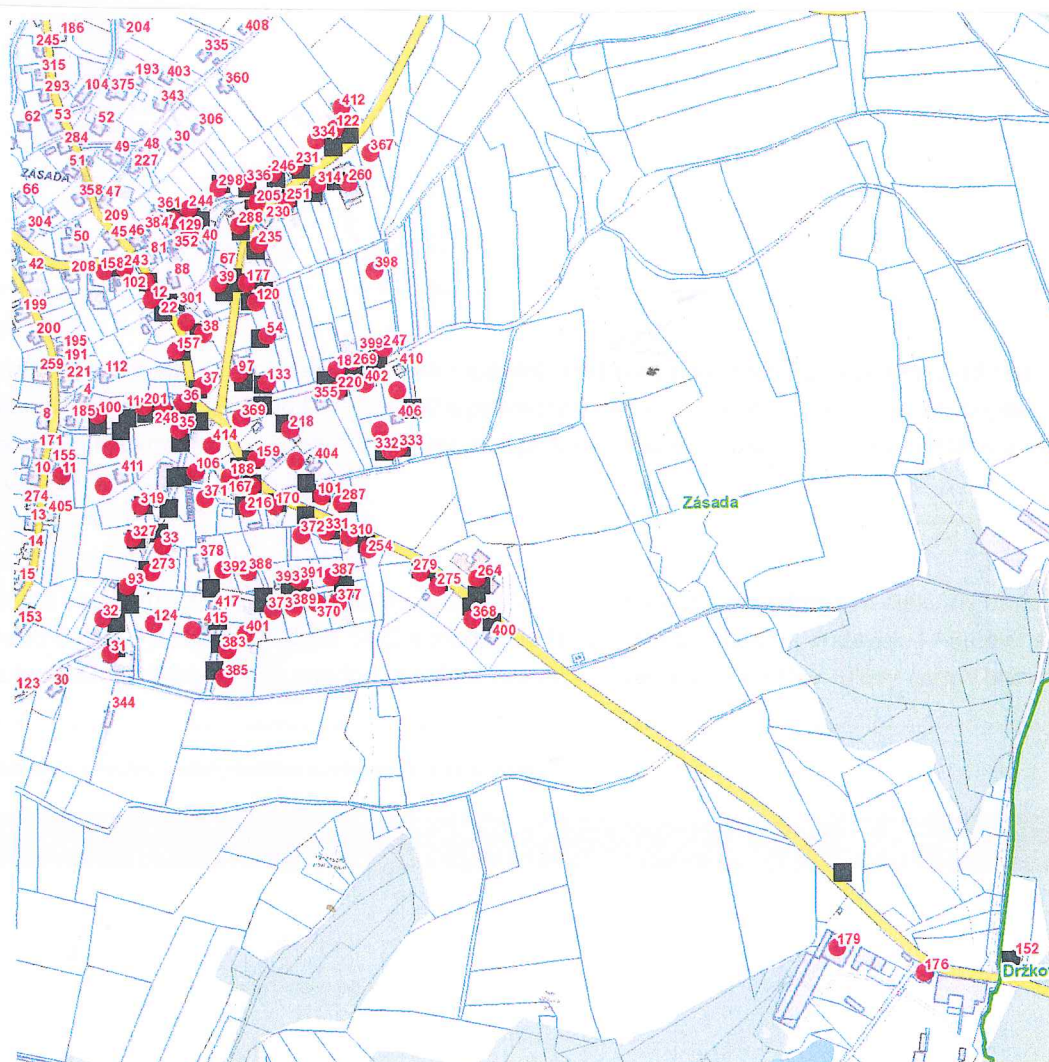

dne **12. 7. 2023** od **8:00** do **13:00** hodin**Plánovaná odstávka zahrnuje tyto lokality:****Zásada (okres Jablonec nad Nisou)**

č. p. 11, 12, 31, 32, 33, 35-39, 54, 93, 97, 100, 101, 102, 106, 120, 122, 124, 129, 133, 157, 158, 159, 167, 170, 176, 177, 179, 188, 201, 205, 216, 218, 220, 231, 235, 243, 244, 246, 247, 248, 251, 254, 260, 264, 269, 273, 275, 279, 287, 288, 298, 307, 310, 314, 319, 327, 331, 332, 333, 334, 336, 367-373, 377, 383, 385, 387, 388, 389, 391, 392, 398, 401, 402, 412

č. ev. 18

kat. území **Zásada** (kód **791059**): **parcelní č.** 71/2, 143/1, 195/1, 195/2, 203/8, 1465/7, 1465/11, 1483/4**Orientační mapový podklad odstávkou dotčených lokalit****VYSVĚTLIVKY**

- – adresy dotčené odstávkou elektřiny
- – místa připojení k elektrické síti dotčená odstávkou