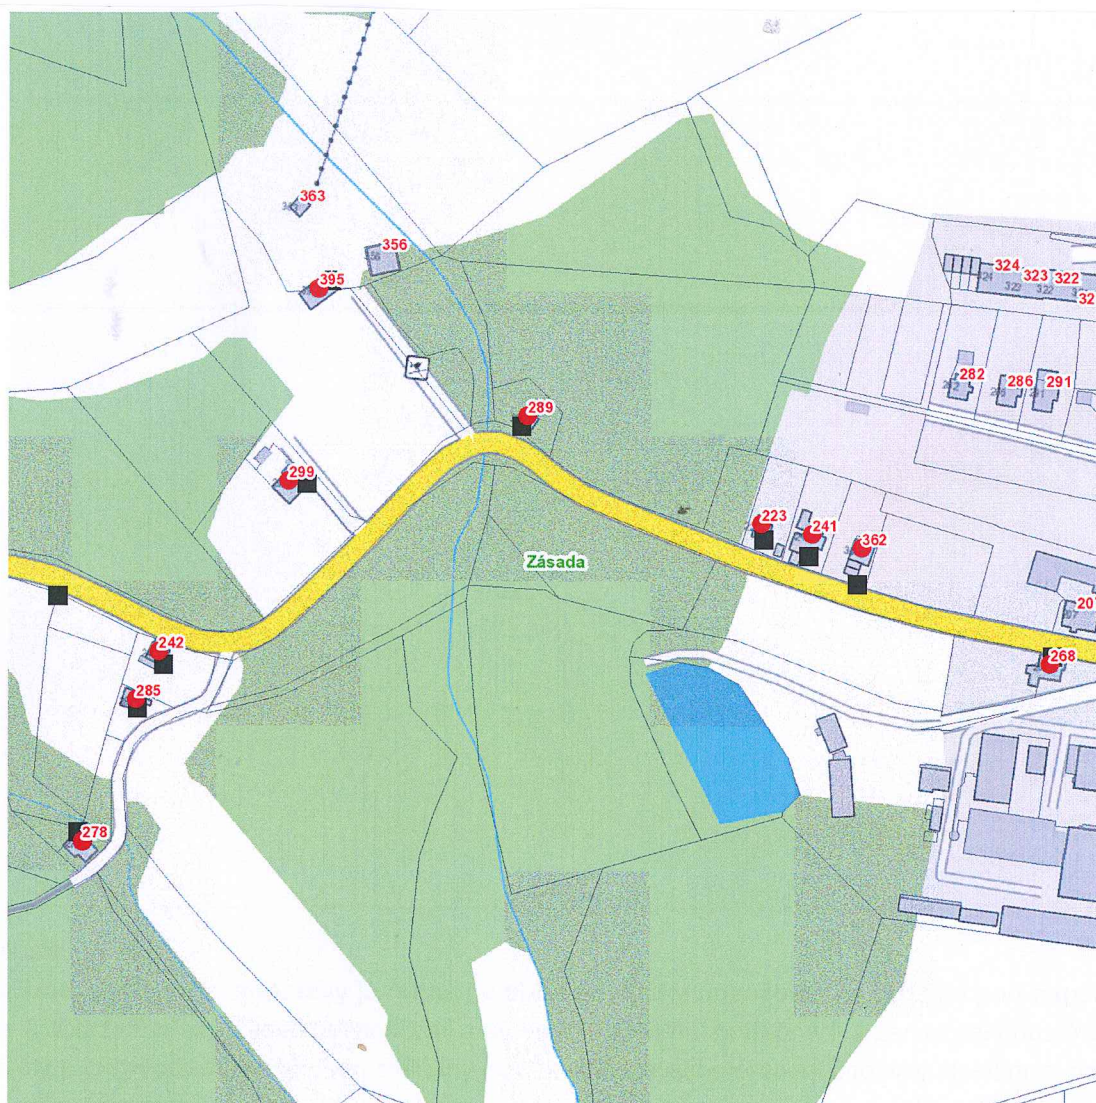

dne **7. 7. 2023** od **8:00** do **13:00** hodin

Plánovaná odstávka zahrnuje tyto lokality:

Zásada (okres Jablonec nad Nisou)

č. p. 223, 241, 242, 268, 278, 285, 289, 299, 362, 395

Orientační mapový podklad odstávkou dotčených lokalit

VYSVĚTLIVKY

- – adresy dotčené odstávkou elektřiny
- – místa připojení k elektrické síti dotčená odstávkou