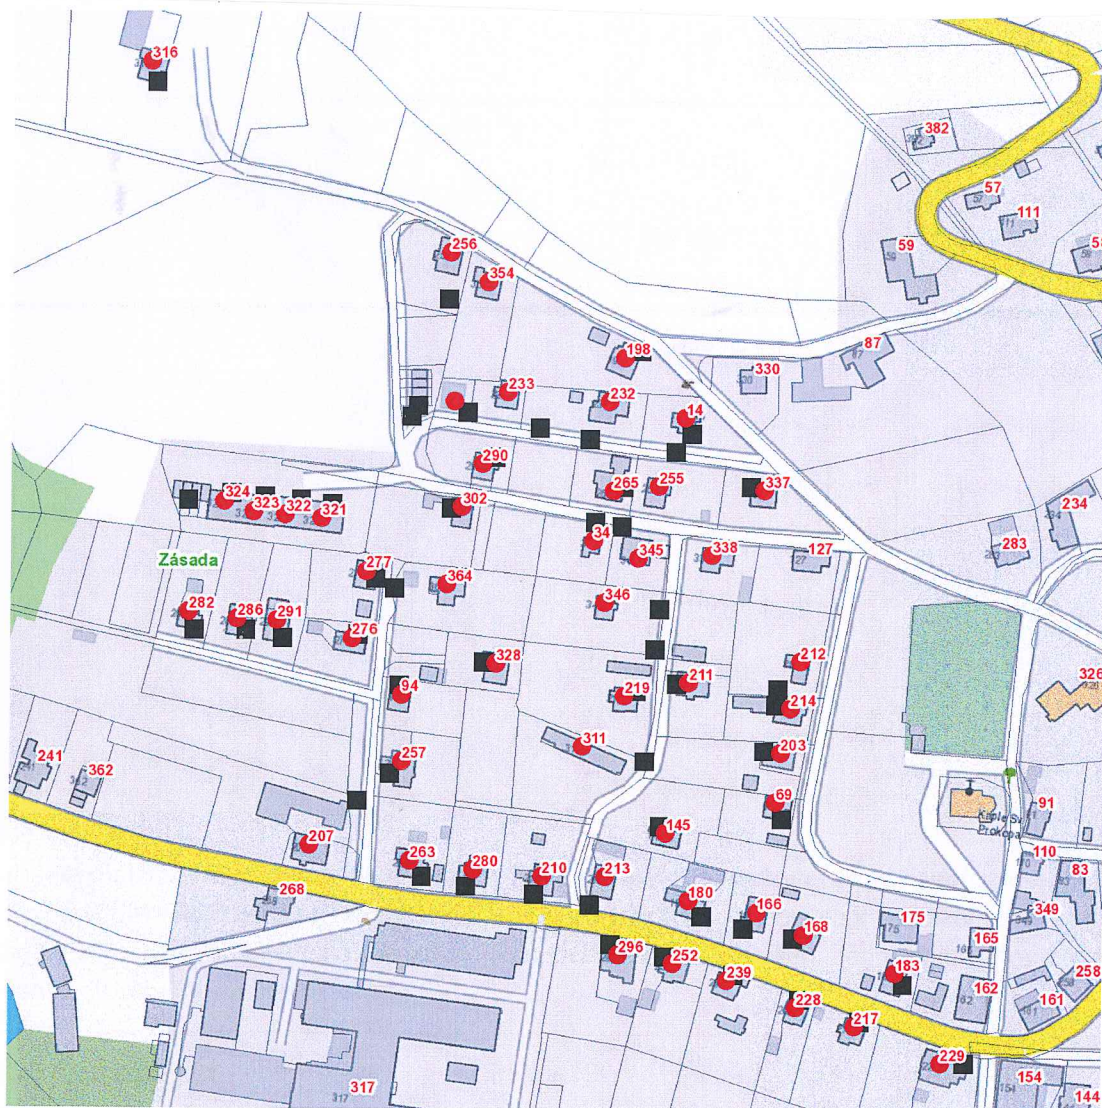

dne **7. 7. 2023** od **8:00** do **13:00** hodin

Plánovaná odstávka zahrnuje tyto lokality:

Zásada (okres Jablonec nad Nisou)

č. p. 34, 69, 94, 145, 166, 168, 180, 183, 198, 203, 207, 210-214, 217, 219, 228, 229, 232, 233, 239, 252, 255, 256, 257, 263, 265, 276, 277, 280, 282, 286, 290, 291, 296, 302, 311, 316, 321, 322, 323, 324, 328, 337, 338, 345, 346, 354, 364

č. ev. 14

kat. území Zásada (kód 791059): parcelní č. 350/105

Orientační mapový podklad odstávkou dotčených lokalit

VYSVĚTLIVKY

- – adresy dotčené odstávkou elektřiny
- – místa připojení k elektrické síti dotčená odstávkou