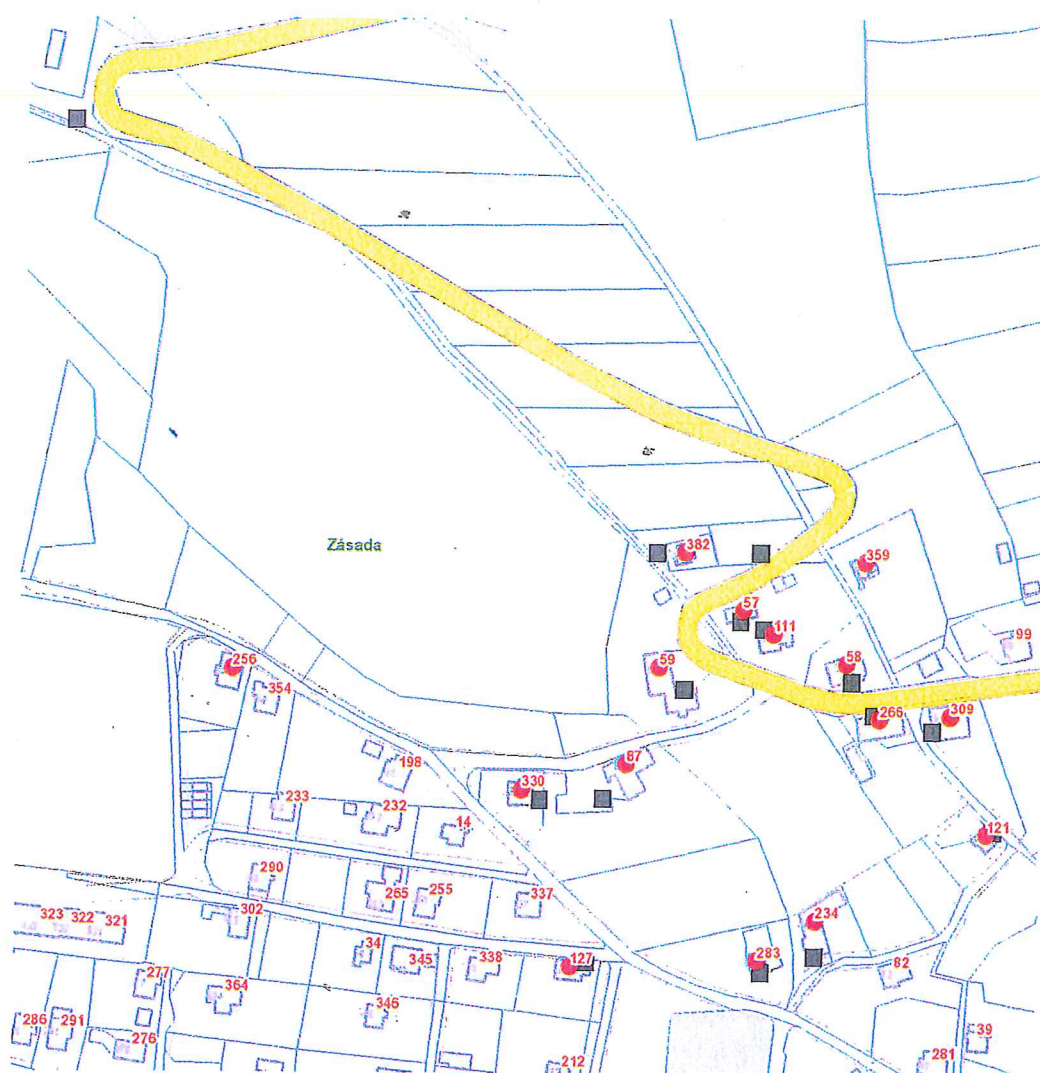

dne **10. 7. 2023** od **10:00** do **15:00** hodin

Plánovaná odstávka zahrnuje tyto lokality:

Zásada (okres Jablonec nad Nisou)

č. p. 57, 58, 59, 87, 111, 121, 127, 234, 256, 266, 283, 309, 330, 359, 382

Orientační mapový podklad odstávkou dotčených lokalit

VYSVĚTLIVKY

-  – adresy dotčené odstávkou elektřiny
-  – místa připojení k elektrické síti dotčená odstávkou